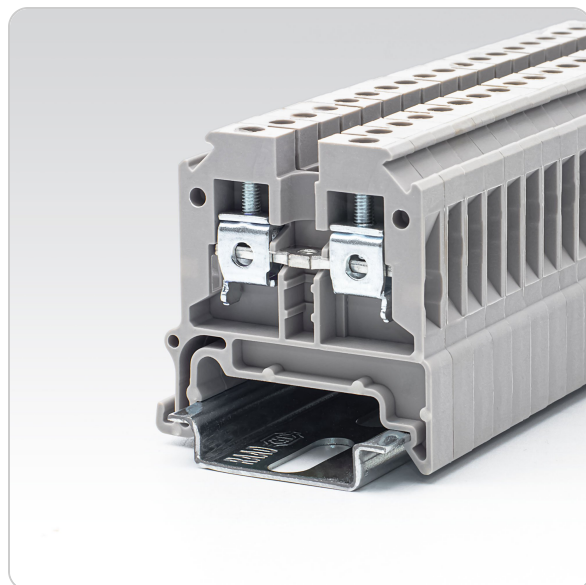

ترمینال پیچی سایز 2.5

ترمینال های یک طبقه شرکت رعد،سیم گیری به صورت پیچی با سطح مقطع 2.5 میلی مترمربع و جریان نامی 24 آمپر

IEC 60947-7-1	استاندارد
	اطلاعات فنی
۶ کیلوولت	ولتاژ لحظه ای
۵۰۰ ولت	ولتاژ
۲۴ آمپر	جریان
I	گروه مواد
III	رده ولتاژی
۳	درجه آلودگی
۲.۵ میلیمتر مربع	سطح مقطع
۳۲ آمپر	حداکثر جریان
۴ میلیمتر مربع	حداکثر ظرفیت سیم گیری
۲.۵ میلیمتر	سایز پیچ کلمپ
۰.۶ نیوتون متر	گشتاور محکم کردن
پلی آمید	مواد عایقی
۲.۵H	سایز محصول
A3	گیج تست مطابق با IEC
۱۰ میلیمتر	طول عایق کابل
	رنگ محصول
طوسی، مشکی، سبز، آبی، زرد، نارنجی، قرمز، قهوه ای، کرمی، سفید	رنگ
	گواهینامه
CE, EX, KEMA	گواهینامه
	توصیف متعلقات
TH35-15, TH35-7.5	قابل نصب بر روی ریل
EP-RTP4, 6, 10	درپوش انتهایی

۱.۵	عرض درپوش انتهایی
P-RTP4, 6, 10	جدا کننده
۱.۵	عرض جداکننده
SP-2.5-10	جداکننده کوچک
EB/1	بست انتهایی
۹.۵ میلیمتر	عرض بست انتهایی
CC10-2.5, CC2-2.5, CC3-2.5	چمبر ثابت
۲۴ آمپر	بیشترین مقدار جریان چمبر
TS3/6/2.3	تست سوکت
0.5*3.0	پیچ گوهی
NS6	شماره ترمینال
	ابعاد
۴۵.۳ میلیمتر	طول
۶ میلیمتر	عرض
۴۷.۴ میلیمتر, ۵۴.۹ میلیمتر	ارتفاع با ریل TH35-15
	ظرفیت اتصال با کابل
۰.۵-۴ میلیمتر مربع	کابل چند رشته
۰.۵-۴ میلیمتر مربع	ظرفیت کابل تک رشته
۰.۵-۴ میلیمتر مربع	ظرفیت کابل چند رشته
۰.۵-۲.۵ میلیمتر مربع	ظرفیت کابل افشان
۲۰-۱۲ میلیمتر	ظرفیت کابل واحد آمریکایی